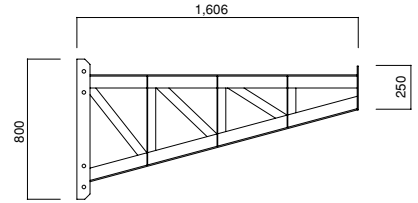

インチサイズ

【鋼製布板】 (A38)

メートルサイズ

【コーナーステップ】 (A38・51)

【ガードステージ】 (A38)

【鋼製長尺足場板】 (A58)

【アルミ製足場板】 (A59)

【タラップ付布板】 (A52)

【開閉布板】 (A38)

【クイックボード】 (A63)

【AB型伸縮ブラケット】 (A61)

【跳ね上げブラケット】 (A62)

【A型足場ブラケット】 (A64)

A-950

A-1300

A-1600