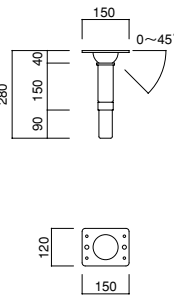

ピボット
A (A45)