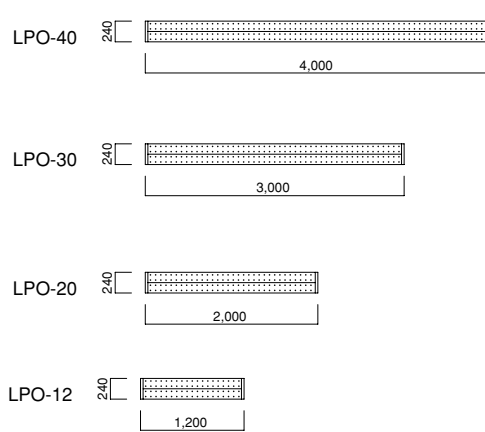

600巾

【建枠】

400巾

【建枠】

1500巾
ローリングタワー用

【建枠】

ブラケット枠
(拡幅枠)

【鋼製布板】 (A38)

インチサイズ

【鋼製布板】 (A38)

メートルサイズ

【コーナーステップ】 (A38・51)

【ガードステージ】 (A38)

【鋼製長尺足場板】 (A58)

【アルミ製足場板】 (A59)

【タラップ付布板】 (A52)