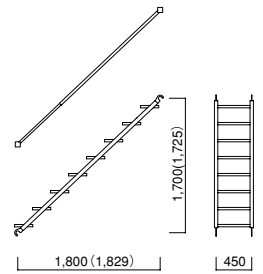

【階段／階段手摺】

階段 K-4064S (鋼製 A39)
手摺 AT-2 (A50)

階段 K-4055S (鋼製 A39)
手摺 AT-2 (A50)

階段 K-3055S (鋼製 A39)
手摺 AT-2 (A50)

階段 K-3055SA (アルミ A39・40)
手摺 TS-1817T (アルミ A39・40)
手摺 AT-2 (A50)

*使用 メーター・インチ兼用

階段 K-6155SA (アルミ A39・40)
手摺 TS-1817T (アルミ A39・40)
手摺 AT-2 (A50)