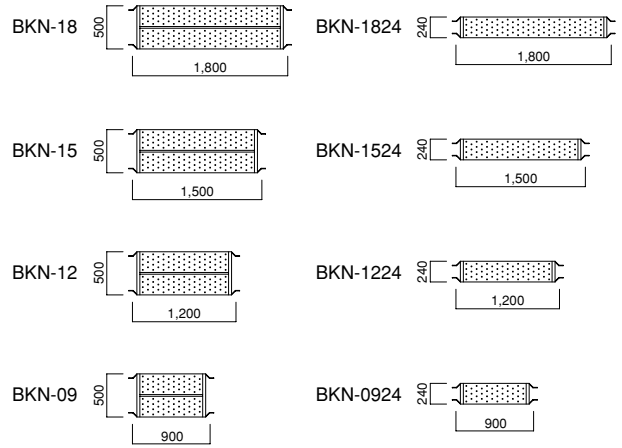

600巾

【建枠】

400巾

【建枠】

1500巾
ローリングタワー用

【建枠】

ブラケット枠
(拡幅枠)

【鋼製布板】 (A38)

インチサイズ

【鋼製布板】 (A38)

メートルサイズ

【コーナーステップ】 (A38・51)

【ガードステージ】 (A38)

【鋼製長尺足場板】 (A58)

【アルミ製足場板】 (A59)

【タラップ付布板】 (A52)