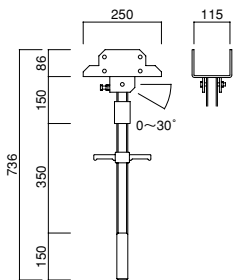

大引受付
スクリージャッキ
(A46)

大引受ジャッキ
A-752HT (A45)

ロング大引受ジャッキ
A-752HS (A45)

100角用大引受ジャッキ
A-753HS (A45)

大引受ジャッキ
TS-HJD (A45)
TS-HJ (A45)

自在大引受ジャッキ
P-752HS (A45)

ヘッドスピンドル
ST-70HD (A46)
ST-70H (A46)
ST-60・100用

ピボットジャッキ
A-14P (A45)