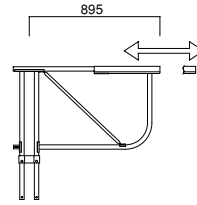

【開閉布板】 (A38)

【クイックボード】 (A63)

【AB型伸縮ブラケット】 (A61)

【跳ね上げブラケット】 (A62)

【A型足場ブラケット】 (A64)

A-950

A-1300

A-1600

【ラックガードシステム・スライド式アルミ先行手摺】 (A10)

ARG-180 標準手摺

ARG-18L 支柱付役物手摺

ARG-18R 支柱付役物手摺

ARG-18HR 役物手摺

ARG-15HR 役物手摺

ARG-12HR 役物手摺

ARG-09HR 役物手摺

ARG-01 役物連結支柱
連結部用

ARG-01C 妻側役物連結支柱
コーナー部用

ARG-100 本体

特殊支柱

ARG-70

ARG-80

ARG-200 親綱支柱
(A19)

ARG-OP 親綱支柱
(A19)