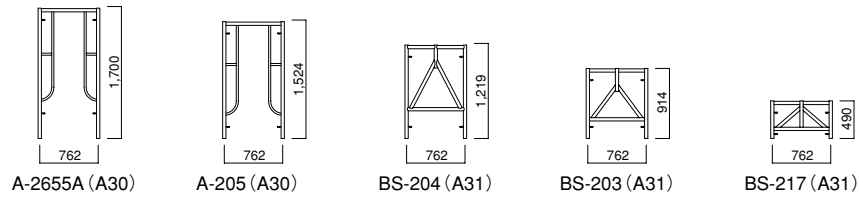

建枠関係機材一覧

建枠関係

【建枠】

【建枠】

900巾

【建枠】

760巾

【建枠】

600巾

【建枠】

400巾

【建枠】

1500巾
ローリングタワー用

【建枠】

ブラケット枠
(拡幅枠)