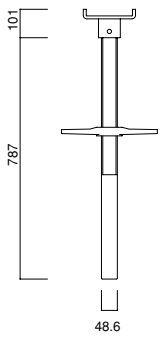

自在大引受ジャッキ
P-752HS (A45)

大引受付
スクリージャッキ
(A46)