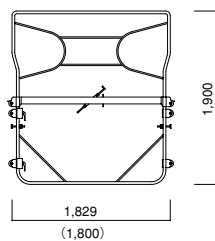

ARG-01 役物連結支柱
連結部用

ARG-01C 妻側役物連結支柱
コーナー部用

ARG-100 本体

特殊支柱

ARG-70

ARG-80

ARG-200 親綱支柱
(A19)

ARG-OP 親綱支柱
(A19)

【ラックガードシステム・スライド式アルミ先行手摺フレームタイプ】 (A14)

RG-1829 (RG-1800)

RG-1524 (RG-1500)

RG-1219 (RG-1200)

【梁枠関係】 (A48)

梁枠
2スパン用 A-148

梁枠
3スパン用 A-147

梁枠
4スパン用 A-146