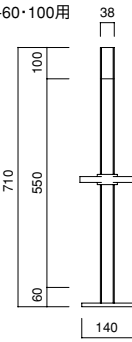

ベーススピンドル
ST-70BD (A44)
ST-70B (A44)
ST-60・100用