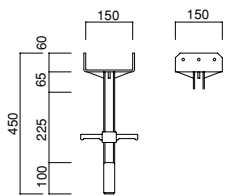

【ジャッキ類】

ロングジャッキベース
RT-5S (A44)