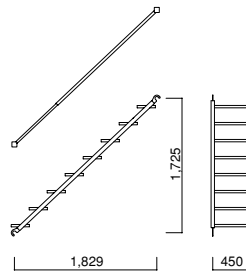

【階段／階段手摺】

階段 K-4064S (鋼製 A39)
手摺 AT-2 (A50)

階段 K-4055S (鋼製 A39)
手摺 AT-2 (A50)

階段 K-3055S (鋼製 A39)
手摺 AT-2 (A50)

階段 K-3055SA (アルミ A39・40)
手摺 TS-1817T (アルミ A39・40)
手摺 AT-2 (A50)

*使用 メーター・インチ兼用

階段 K-6155SA (アルミ A39・40)
手摺 TS-1817T (アルミ A39・40)
手摺 AT-2 (A50)