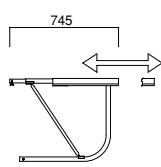

インチサイズ

【鋼製布板】 (A38)

メートルサイズ

【コーナーステップ】 (A38・51)

【ガードステージ】 (A38)

【鋼製長尺足場板】 (A58)

【アルミ製足場板】 (A59)

【タラップ付布板】 (A52)

【開閉布板】 (A38)

【クイックボード】 (A63)

【AB型伸縮ブラケット】 (A61)

【跳ね上げブラケット】 (A62)

【A型足場ブラケット】 (A64)

A-950

A-1300

A-1600

【ラックガードシステム・スライド式アルミ先行手摺】 (A10)

ARG-180 標準手摺

ARG-18L 支柱付役物手摺

ARG-18R 支柱付役物手摺

ARG-18HR 役物手摺

ARG-15HR 役物手摺

ARG-12HR 役物手摺

ARG-09HR 役物手摺

ARG-01 役物連結支柱
連結部用

ARG-01C 妻側役物連結支柱
コーナー部用

ARG-100 本体

特殊支柱

ARG-70

ARG-80

ARG-200 親綱支柱
(A19)

ARG-OP 親綱支柱
(A19)