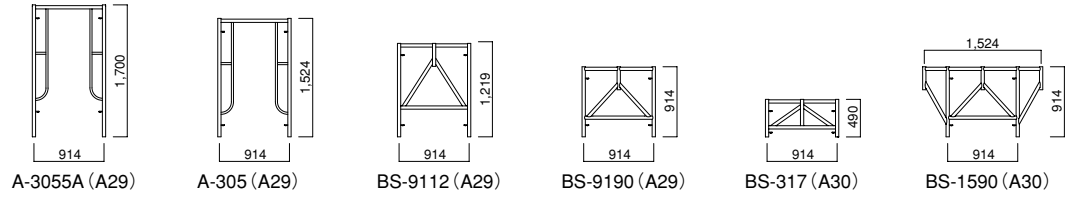

建枠関係機材一覧

建枠関係

【建枠】

【建枠】

900巾

【建枠】

760巾

【建枠】

600巾

【建枠】

400巾

【建枠】

1500巾
ローリングタワー用

【建枠】

ブラケット枠
(拡幅枠)