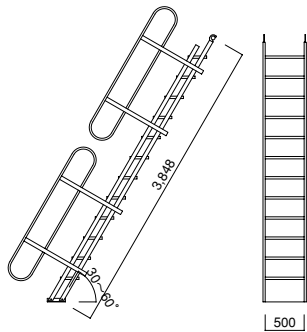

【階段／階段手摺】

階段 K-4064S (鋼製 A39)
手摺 AT-2 (A50)

階段 K-4055S (鋼製 A39)
手摺 AT-2 (A50)

階段 K-3055S (鋼製 A39)
手摺 AT-2 (A50)

階段 K-3055SA (アルミ A39・40)
手摺 TS-1817T (アルミ A39・40)
手摺 AT-2 (A50)

*使用 メーター・インチ兼用

階段 K-6155SA (アルミ A39・40)
手摺 TS-1817T (アルミ A39・40)
手摺 AT-2 (A50)

*使用 メーター・インチ兼用

【クイックステップ／手摺】 (A56)

階段 QS-38 (アルミ)
手摺 QST-19 (アルミ)

階段 QS-24 (アルミ)
手摺 QST-19 (アルミ)

階段 QS-15 (アルミ)
手摺 QST-14 (アルミ)

フォールディングステップ
K-4017S (A53)

階段 TS-1817K (アルミ A39・40)
手摺 TS-1817T (アルミ A39・40)
手摺 AT-2 (A50)