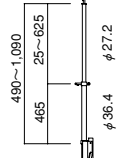

階段 K-3615S (A39)
K-3615SA (アルミ A39)

【タラップ】 (A60)

TH-208

TH-143

【手摺柱】

A-25 (A46)

LP-1000 (A46・60)

RT-6 (A46)