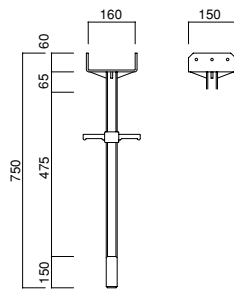

【ジャッキ類】

ロングジャッキベース
RT-5S (A44)