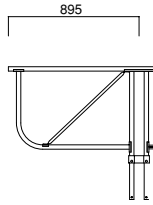

インチサイズ

【鋼製布板】 (A38)

メートルサイズ

【コーナーステップ】 (A38・51)

【ガードステージ】 (A38)

【鋼製長尺足場板】 (A58)

【アルミ製足場板】 (A59)

【タラップ付布板】 (A52)

【開閉布板】 (A38)

【クイックボード】 (A63)

【AB型伸縮ブラケット】 (A61)

【跳ね上げブラケット】 (A62)

【A型足場ブラケット】 (A64)

A-950

A-1300

A-1600

【ラックガードシステム・スライド式アルミ先行手摺】 (A10)

ARG-180 標準手摺

ARG-18L 支柱付役物手摺

ARG-18R 支柱付役物手摺

ARG-18HR 役物手摺

ARG-15HR 役物手摺

ARG-12HR 役物手摺

ARG-09HR 役物手摺