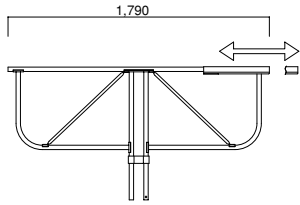

インチサイズ

【鋼製布板】 (A38)

メートルサイズ

【コーナーステップ】 (A38・51)

【ガードステージ】 (A38)

【鋼製長尺足場板】 (A58)

【アルミ製足場板】 (A59)

【タラップ付布板】 (A52)

【開閉布板】 (A38)

【クイックボード】 (A63)

【AB型伸縮ブラケット】 (A61)

【跳ね上げブラケット】 (A62)

【A型足場ブラケット】 (A64)

A-950

A-1300

A-1600

【ラックガードシステム・スライド式アルミ先行手摺】 (A10)

ARG-180 標準手摺

ARG-18L 支柱付役物手摺

ARG-18R 支柱付役物手摺

ARG-18HR 役物手摺

ARG-15HR 役物手摺

ARG-12HR 役物手摺

ARG-09HR 役物手摺