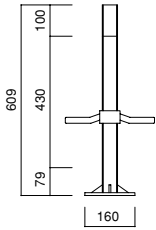

ロングジャッキベース
RT-5S (A44)

ロングジャッキベース
RT-5 (A44/115)
ローリングタワー用

ベーススピンドル
ST-70BD (A44)
ST-70B (A44)
ST-60・100用

ライトジャッキ
SR-600 (A44)
100角鋼管用

棒ジャッキ
A-75T (A45)

ベース
A-15 (A44)

昇降ベース
TB-15D (A44)
TB-15 (A44)

ベースプレート付
スクリージャッキ (A46)