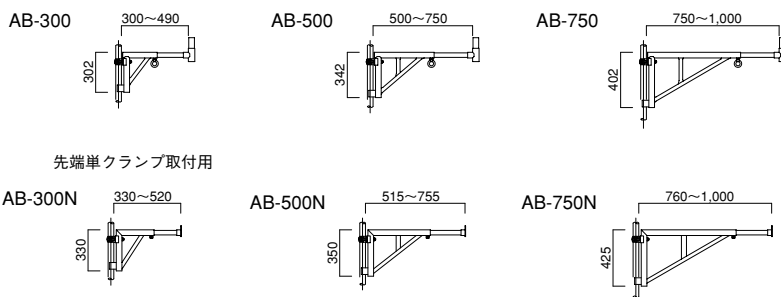

600巾

【建枠】

400巾

【建枠】

1500巾
ローリングタワー用

【建枠】

ブラケット枠
(拡幅枠)

【鋼製布板】 (A38)

インチサイズ

【鋼製布板】 (A38)

メートルサイズ

【コーナーステップ】 (A38・51)

【ガードステージ】 (A38)

【鋼製長尺足場板】 (A58)

【アルミ製足場板】 (A59)

【タラップ付布板】 (A52)

【開閉布板】 (A38)

【クイックボード】 (A63)

【AB型伸縮ブラケット】 (A61)

【跳ね上げブラケット】 (A62)

【A型足場ブラケット】 (A64)

A-950

A-1300

A-1600