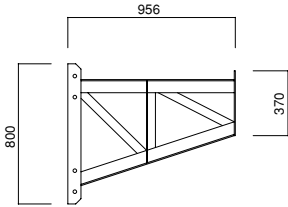

インチサイズ

【鋼製布板】 (A38)

メートルサイズ

【コーナーステップ】 (A38・51)

【ガードステージ】 (A38)

【鋼製長尺足場板】 (A58)

【アルミ製足場板】 (A59)

【タラップ付布板】 (A52)

【開閉布板】 (A38)

【クイックボード】 (A63)

【AB型伸縮ブラケット】 (A61)

【跳ね上げブラケット】 (A62)

【A型足場ブラケット】 (A64)

A-950

A-1300

A-1600

【ラックガードシステム・スライド式アルミ先行手摺】 (A10)

ARG-180 標準手摺

ARG-18L 支柱付役物手摺

ARG-18R 支柱付役物手摺

ARG-18HR 役物手摺

ARG-15HR 役物手摺

ARG-12HR 役物手摺

ARG-09HR 役物手摺