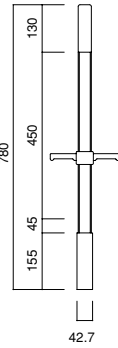

ロングジャッキベース
RT-5S (A44)

ロングジャッキベース
RT-5 (A44/115)
ローリングタワー用

ベーススピンドル
ST-70BD (A44)
ST-70B (A44)
ST-60・100用

ライトジャッキ
SR-600 (A44)
100角鋼管用

棒ジャッキ
A-75T (A45)

ベース
A-15 (A44)

昇降ベース
TB-15D (A44)
TB-15 (A44)

ベースプレート付
スクリージャッキ (A46)