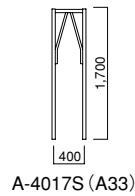

600巾

【建枠】

400巾

【建枠】

1500巾
ローリングタワー用

【建枠】

ブラケット枠
(拡幅枠)

【鋼製布板】 (A38)

インチサイズ

【鋼製布板】 (A38)

メートルサイズ

【コーナーステップ】 (A38・51)

【ガードステージ】 (A38)

【鋼製長尺足場板】 (A58)

【アルミ製足場板】 (A59)

【タラップ付布板】 (A52)