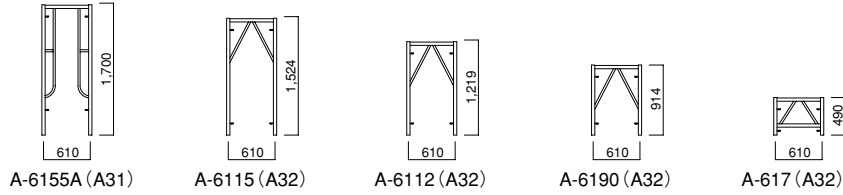

600巾

【建枠】

400巾

【建枠】

1500巾
ローリングタワー用

【建枠】

ブラケット枠
(拡幅枠)

【鋼製布板】 (A38)

インチサイズ

【鋼製布板】 (A38)

メートルサイズ

【コーナーステップ】 (A38・51)

【ガードステージ】 (A38)

【鋼製長尺足場板】 (A58)

【アルミ製足場板】 (A59)

【タラップ付布板】 (A52)