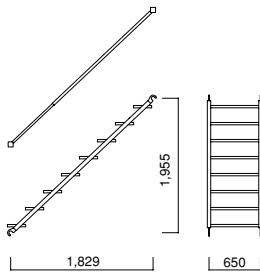

階段 K-4055S (鋼製 A39)
手摺 AT-2 (A50)