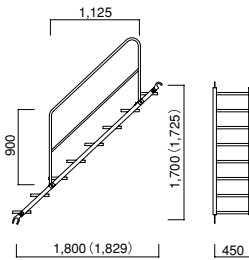

*使用 メーター・インチ兼用

【クイックステップ／手摺】 (A56)

階段 QS-38 (アルミ)
手摺 QST-19 (アルミ)

階段 QS-24 (アルミ)
手摺 QST-19 (アルミ)

階段 QS-15 (アルミ)
手摺 QST-14 (アルミ)

フォールディングステップ
K-4017S (A53)

階段 TS-1817K (アルミ A39・40)
手摺 TS-1817T (アルミ A39・40)
手摺 AT-2 (A50)