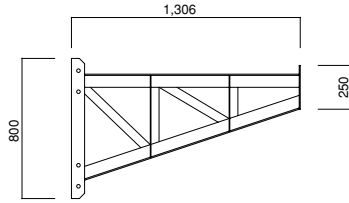

インチサイズ

【鋼製布板】 (A38)

メートルサイズ

【コーナーステップ】 (A38・51)

【ガードステージ】 (A38)

【鋼製長尺足場板】 (A58)

【アルミ製足場板】 (A59)

【タラップ付布板】 (A52)

【開閉布板】 (A38)

【クイックボード】 (A63)

【AB型伸縮ブラケット】 (A61)

【跳ね上げブラケット】 (A62)

【A型足場ブラケット】 (A64)

A-950

A-1300

A-1600