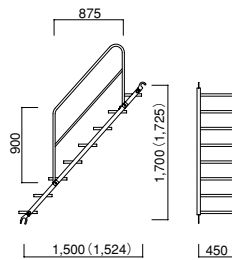

【階段／階段手摺】

階段 K-4064S (鋼製 A39)
手摺 AT-2 (A50)

階段 K-4055S (鋼製 A39)
手摺 AT-2 (A50)

階段 K-3055S (鋼製 A39)
手摺 AT-2 (A50)

階段 K-3055SA (アルミ A39・40)
手摺 TS-1817T (アルミ A39・40)
手摺 AT-2 (A50)

*使用 メーター・インチ兼用

階段 K-6155SA (アルミ A39・40)
手摺 TS-1817T (アルミ A39・40)
手摺 AT-2 (A50)

*使用 メーター・インチ兼用

【クイックステップ／手摺】 (A56)

階段 QS-38 (アルミ)
手摺 QST-19 (アルミ)

階段 QS-24 (アルミ)
手摺 QST-19 (アルミ)

階段 QS-15 (アルミ)
手摺 QST-14 (アルミ)

フォールディングステップ
K-4017S (A53)

階段 TS-1817K (アルミ A39・40)
手摺 TS-1817T (アルミ A39・40)
手摺 AT-2 (A50)

*使用 メーター・インチ兼用

階段 TS-1517K (鋼製 A39・40)
階段 TS-1517KA (アルミ A39・40)
手摺 TS-1517T (鋼製 A39・40)

*使用 メーター・インチ兼用 (アルミ製のみ)

階段 TS-1285K (鋼製 A39・40)
階段 TS-1285KA (アルミ A39・40)
手摺 TS-1285T (鋼製 A39・40)

*使用 メーター・インチ兼用 (アルミ製のみ)