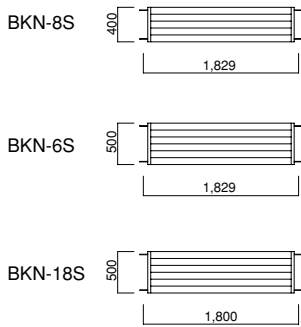

600巾

【建枠】

400巾

【建枠】

1500巾
ローリングタワー用

【建枠】

ブラケット枠
(拡幅枠)

【鋼製布板】 (A38)

インチサイズ

【鋼製布板】 (A38)

メートルサイズ

【コーナーステップ】 (A38・51)

【ガードステージ】 (A38)

【鋼製長尺足場板】 (A58)

【アルミ製足場板】 (A59)

【タラップ付布板】 (A52)

【開閉布板】 (A38)

【クイックボード】 (A63)

【AB型伸縮ブラケット】 (A61)

【跳ね上げブラケット】 (A62)

【A型足場ブラケット】 (A64)

A-950

A-1300

A-1600