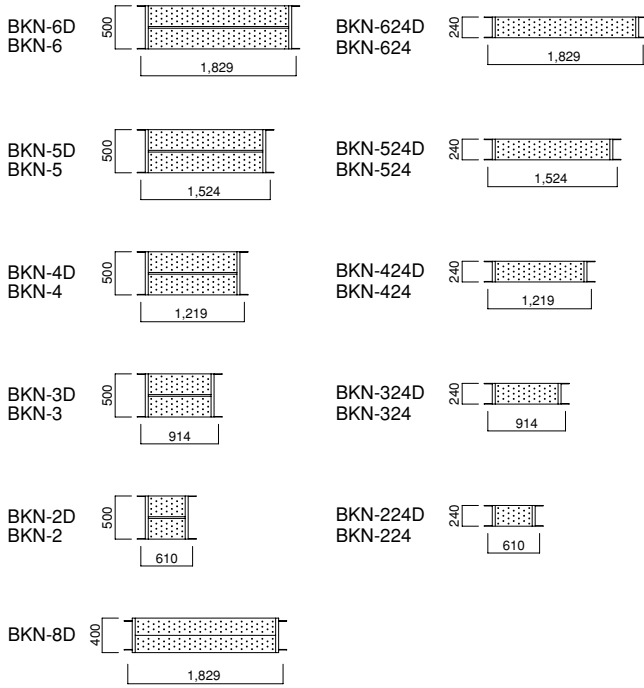

600巾

【建枠】

400巾

【建枠】

1500巾
ローリングタワー用

【建枠】

ブラケット枠
(拡幅枠)

【鋼製布板】 (A38)

インチサイズ

【鋼製布板】 (A38)

メートルサイズ

【コーナーステップ】 (A38・51)

【ガードステージ】 (A38)

【鋼製長尺足場板】 (A58)

【アルミ製足場板】 (A59)

【タラップ付布板】 (A52)