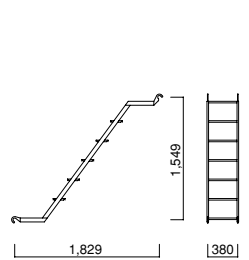

【階段／階段手摺】

階段 K-4064S (鋼製 A39)
手摺 AT-2 (A50)

階段 K-4055S (鋼製 A39)
手摺 AT-2 (A50)

階段 K-3055S (鋼製 A39)
手摺 AT-2 (A50)

階段 K-3055SA (アルミ A39・40)
手摺 TS-1817T (アルミ A39・40)
手摺 AT-2 (A50)

*使用 メーター・インチ兼用

階段 K-6155SA (アルミ A39・40)
手摺 TS-1817T (アルミ A39・40)
手摺 AT-2 (A50)

*使用 メーター・インチ兼用

【クイックステップ／手摺】 (A56)

階段 QS-38 (アルミ)
手摺 QST-19 (アルミ)

階段 QS-24 (アルミ)
手摺 QST-19 (アルミ)

階段 QS-15 (アルミ)
手摺 QST-14 (アルミ)

フォールディングステップ
K-4017S (A53)

階段 TS-1817K (アルミ A39・40)
手摺 TS-1817T (アルミ A39・40)
手摺 AT-2 (A50)

*使用 メーター・インチ兼用

階段 TS-1517K (鋼製 A39・40)
階段 TS-1517KA (アルミ A39・40)
手摺 TS-1517T (鋼製 A39・40)

*使用 メーター・インチ兼用 (アルミ製のみ)

階段 TS-1285K (鋼製 A39・40)
階段 TS-1285KA (アルミ A39・40)
手摺 TS-1285T (鋼製 A39・40)

*使用 メーター・インチ兼用 (アルミ製のみ)

階段 K-3615S (A39)
K-3615SA (アルミ A39)

【タラップ】 (A60)

TH-208

TH-143

【手摺柱】

A-25 (A46)

LP-1000 (A46・60)

RT-6 (A46)

【ステップガード】 (A50)

HRF-912

【コーナーガード】 (A35・A50)

SGRF

AT-3・AT-4