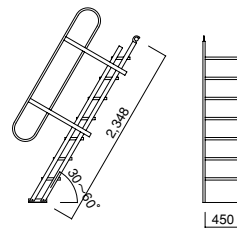

階段 QS-24 (アルミ)
手摺 QST-19 (アルミ)