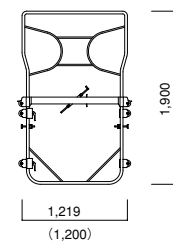

【ラックガードシステム・スライド式アルミ先行手摺フレームタイプ】 (A14)

RG-1829 (RG-1800)

RG-1524 (RG-1500)

RG-1219 (RG-1200)

【梁枠関係】 (A48)

梁枠
2スパン用 A-148

梁枠
3スパン用 A-147

梁枠
4スパン用 A-146