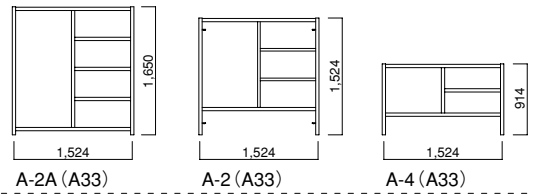

600巾

【建枠】

400巾

【建枠】

1500巾
ローリングタワー用

【建枠】

ブラケット枠
(拡幅枠)

【鋼製布板】 (A38)

インチサイズ

【鋼製布板】 (A38)

メートルサイズ

【コーナーステップ】 (A38・51)

【ガードステージ】 (A38)

【鋼製長尺足場板】 (A58)

【アルミ製足場板】 (A59)

【タラップ付布板】 (A52)