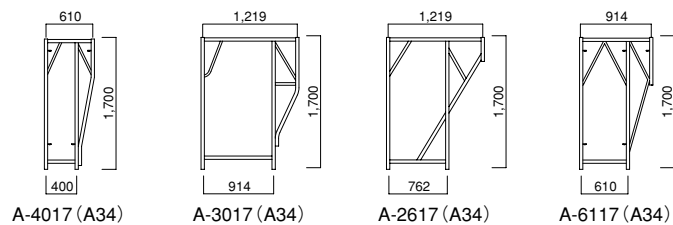

600巾

【建枠】

400巾

【建枠】

1500巾
ローリングタワー用

【建枠】

ブラケット枠
(拡幅枠)

【鋼製布板】 (A38)

インチサイズ

【鋼製布板】 (A38)

メートルサイズ

【コーナーステップ】 (A38・51)

【ガードステージ】 (A38)

【鋼製長尺足場板】 (A58)

【アルミ製足場板】 (A59)

【タラップ付布板】 (A52)