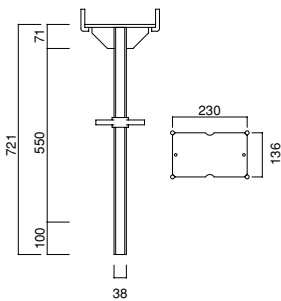

大引受付
スクリージャッキ
(A46)

大引受ジャッキ
A-752HT (A45)

ロング大引受ジャッキ
A-752HS (A45)

100角用大引受ジャッキ
A-753HS (A45)

大引受ジャッキ
TS-HJD (A45)
TS-HJ (A45)

自在大引受ジャッキ
P-752HS (A45)

ヘッドスピンドル
ST-70HD (A46)
ST-70H (A46)
ST-60・100用

ピボットジャッキ
A-14P (A45)