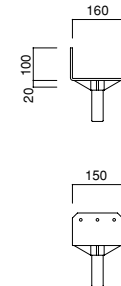

大引受
A-15HD (A45)