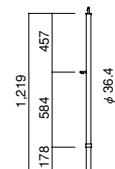

階段 K-3615S (A39)
K-3615SA (アルミ A39)

【タラップ】 (A60)

TH-208

TH-143

【手摺柱】

A-25 (A46)

LP-1000 (A46・60)

RT-6 (A46)