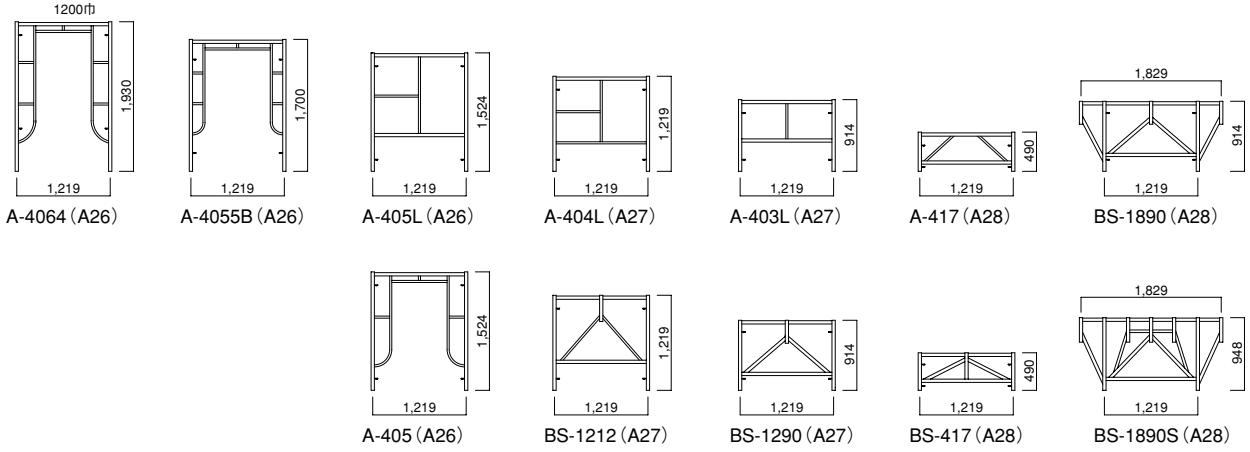

建枠関係機材一覧

建枠関係

【建枠】

【建枠】

900巾