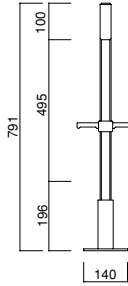

ロングジャッキベース
RT-5S (A44)