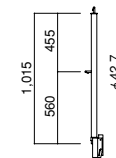

*使用 メーター・インチ兼用

階段 TS-1517K (鋼製 A39・40)
階段 TS-1517KA (アルミ A39・40)
手摺 TS-1517T (鋼製 A39・40)

*使用 メーター・インチ兼用 (アルミ製のみ)

階段 TS-1285K (鋼製 A39・40)
階段 TS-1285KA (アルミ A39・40)
手摺 TS-1285T (鋼製 A39・40)

*使用 メーター・インチ兼用 (アルミ製のみ)

階段 K-3615S (A39)
K-3615SA (アルミ A39)

【タラップ】 (A60)

TH-208

TH-143

【手摺柱】

A-25 (A46)

LP-1000 (A46・60)

RT-6 (A46)