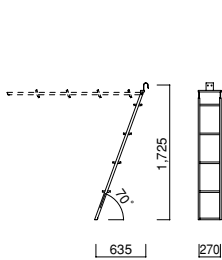

*使用 メーター・インチ兼用

【クイックステップ／手摺】 (A56)

階段 QS-38 (アルミ)
手摺 QST-19 (アルミ)

階段 QS-24 (アルミ)
手摺 QST-19 (アルミ)

階段 QS-15 (アルミ)
手摺 QST-14 (アルミ)

フォールディングステップ
K-4017S (A53)

階段 TS-1817K (アルミ A39・40)
手摺 TS-1817T (アルミ A39・40)
手摺 AT-2 (A50)