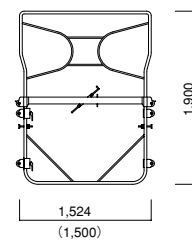

インチサイズ

【鋼製布板】 (A38)

メートルサイズ

【コーナーステップ】 (A38・51)

【ガードステージ】 (A38)

【鋼製長尺足場板】 (A58)

【アルミ製足場板】 (A59)

【タラップ付布板】 (A52)

ARG-01 役物連結支柱
連結部用

ARG-01C 妻側役物連結支柱
コーナー部用

ARG-100 本体

特殊支柱

ARG-70

ARG-80

ARG-200 親綱支柱
(A19)

ARG-OP 親綱支柱
(A19)

【ラックガードシステム・スライド式アルミ先行手摺フレームタイプ】 (A14)

RG-1829 (RG-1800)

RG-1524 (RG-1500)

RG-1219 (RG-1200)

【梁枠関係】 (A48)

梁枠
2スパン用 A-148

梁枠
3スパン用 A-147

梁枠
4スパン用 A-146