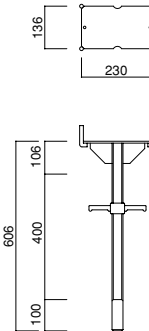

大引受付
スクリージャッキ
(A46)

大引受ジャッキ
A-752HT (A45)

ロング大引受ジャッキ
A-752HS (A45)

100角用大引受ジャッキ
A-753HS (A45)

大引受ジャッキ
TS-HJD (A45)
TS-HJ (A45)

自在大引受ジャッキ
P-752HS (A45)

ヘッドスピンドル
ST-70HD (A46)
ST-70H (A46)
ST-60・100用

ピボットジャッキ
A-14P (A45)