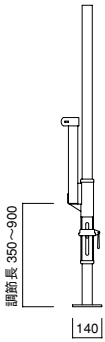

階段 K-3615S (A39)
K-3615SA (アルミ A39)

【タラップ】 (A60)

TH-208

TH-143

【手摺柱】

A-25 (A46)

LP-1000 (A46・60)

RT-6 (A46)

【ステップガード】 (A50)

HRF-912

【コーナーガード】 (A35・A50)

SGRF

AT-3・AT-4

【ジャッキ類】

ジャッキサポート
JS-9N (A44・51)

ジャッキベース
A-752TD (A44)
A-752T (A44)