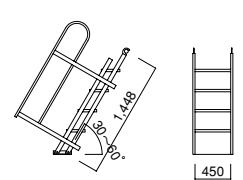

*使用 メーター・インチ兼用

【クイックステップ／手摺】 (A56)

階段 QS-38 (アルミ)
手摺 QST-19 (アルミ)

階段 QS-24 (アルミ)
手摺 QST-19 (アルミ)

階段 QS-15 (アルミ)
手摺 QST-14 (アルミ)

フォールディングステップ
K-4017S (A53)

階段 TS-1817K (アルミ A39・40)
手摺 TS-1817T (アルミ A39・40)
手摺 AT-2 (A50)

*使用 メーター・インチ兼用

階段 TS-1517K (鋼製 A39・40)
階段 TS-1517KA (アルミ A39・40)
手摺 TS-1517T (鋼製 A39・40)

*使用 メーター・インチ兼用 (アルミ製のみ)

階段 TS-1285K (鋼製 A39・40)
階段 TS-1285KA (アルミ A39・40)
手摺 TS-1285T (鋼製 A39・40)

*使用 メーター・インチ兼用 (アルミ製のみ)