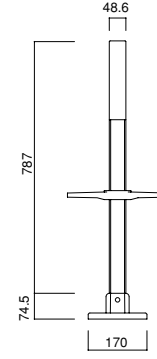

ロングジャッキベース
RT-5S (A44)

ロングジャッキベース
RT-5 (A44/115)
ローリングタワー用

ベーススピンドル
ST-70BD (A44)
ST-70B (A44)
ST-60・100用

ライトジャッキ
SR-600 (A44)
100角鋼管用

棒ジャッキ
A-75T (A45)

ベース
A-15 (A44)

昇降ベース
TB-15D (A44)
TB-15 (A44)

ベースプレート付
スクリージャッキ (A46)