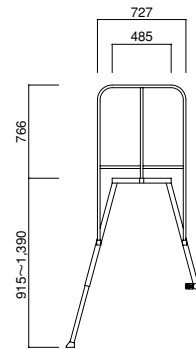

【ベランダブリッジ】 (A54)