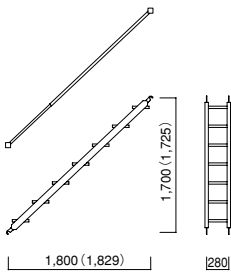

【階段／階段手摺】

階段 K-4064S (鋼製 A39)
手摺 AT-2 (A50)

階段 K-4055S (鋼製 A39)
手摺 AT-2 (A50)

階段 K-3055S (鋼製 A39)
手摺 AT-2 (A50)

階段 K-3055SA (アルミ A39・40)
手摺 TS-1817T (アルミ A39・40)
手摺 AT-2 (A50)

*使用 メーター・インチ兼用

階段 K-6155SA (アルミ A39・40)
手摺 TS-1817T (アルミ A39・40)
手摺 AT-2 (A50)