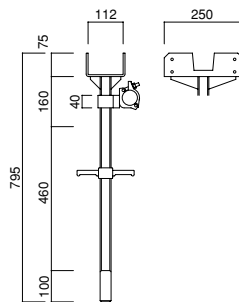

大引受付
スクリージャッキ
(A46)

大引受ジャッキ
A-752HT (A45)

ロング大引受ジャッキ
A-752HS (A45)

100角用大引受ジャッキ
A-753HS (A45)

大引受ジャッキ
TS-HJD (A45)
TS-HJ (A45)

自在大引受ジャッキ
P-752HS (A45)

ヘッドスピンドル
ST-70HD (A46)
ST-70H (A46)
ST-60・100用

ピボットジャッキ
A-14P (A45)