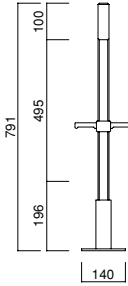

ロングジャッキベース
RT-5 (A44/115)
ローリングタワー用