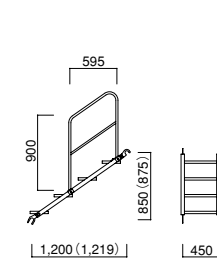

*使用 メーター・インチ兼用

【クイックステップ／手摺】 (A56)

階段 QS-38 (アルミ)
手摺 QST-19 (アルミ)

階段 QS-24 (アルミ)
手摺 QST-19 (アルミ)

階段 QS-15 (アルミ)
手摺 QST-14 (アルミ)

フォールディングステップ
K-4017S (A53)

階段 TS-1817K (アルミ A39・40)
手摺 TS-1817T (アルミ A39・40)
手摺 AT-2 (A50)

*使用 メーター・インチ兼用

階段 TS-1517K (鋼製 A39・40)
階段 TS-1517KA (アルミ A39・40)
手摺 TS-1517T (鋼製 A39・40)

*使用 メーター・インチ兼用 (アルミ製のみ)

階段 TS-1285K (鋼製 A39・40)
階段 TS-1285KA (アルミ A39・40)
手摺 TS-1285T (鋼製 A39・40)

*使用 メーター・インチ兼用 (アルミ製のみ)