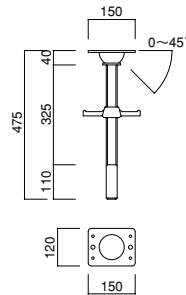

大引受付
スクリージャッキ
(A46)

大引受ジャッキ
A-752HT (A45)

ロング大引受ジャッキ
A-752HS (A45)

100角用大引受ジャッキ
A-753HS (A45)

大引受ジャッキ
TS-HJD (A45)
TS-HJ (A45)

自在大引受ジャッキ
P-752HS (A45)

ヘッドスピンドル
ST-70HD (A46)
ST-70H (A46)
ST-60・100用

ピボットジャッキ
A-14P (A45)