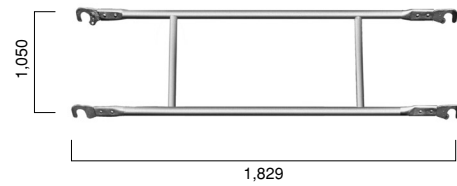

# コーナーガード／布枠

## ●コーナーガード

コーナーガード SGRF…2.1kg

コーナーガード AT-3…2.1kg

## ●布枠

布 枠 A-8040…13.2kg

コーナーガード AT-4…2.9kg