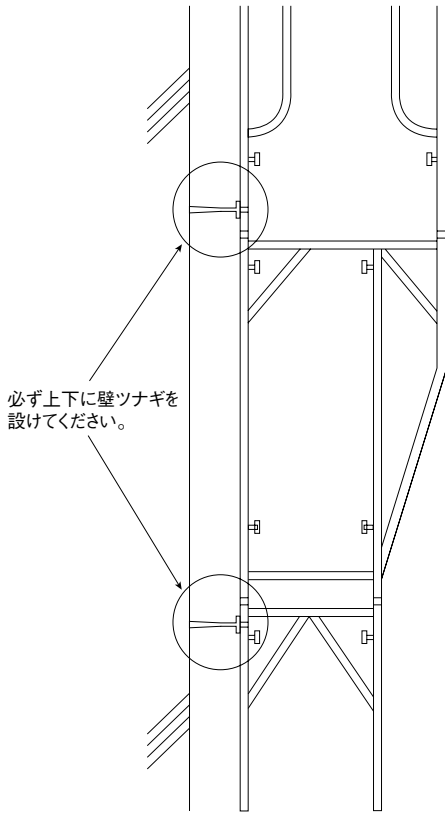

# コーナーガード／布枠

## ●布枠

布 枠 A-8040…13.2kg

コーナーガード AT-4…2.9kg