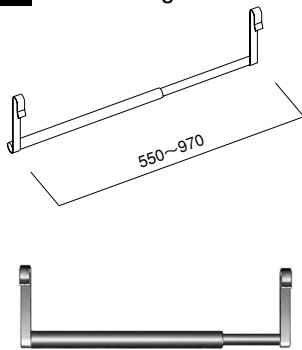

# コーナーガード／布枠

## ●コーナーガード

コーナーガード SGRF…2.1kg

コーナーガード AT-3…2.1kg

## ●布枠

布 枠 A-8040…13.2kg

コーナーガード AT-4…2.9kg