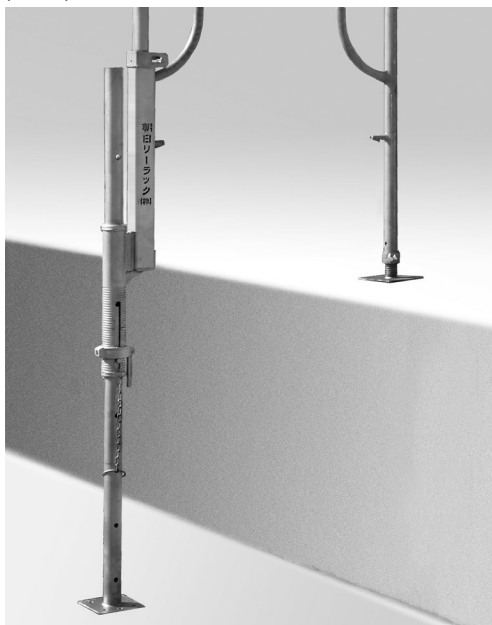

ジャッキサポート／コーナーステップ

● ジャッキサポート

許容荷重:24.5kN

ジャッキサポート JS-9N…9.8kg

ジャッキベースで対応できない段差を解消します。
φ48.6、φ42.7兼用

変位防止のため、根ガラム、水平継ぎ、筋違を
単管パイプとクランプで設けて下さい。

● コーナーステップ

コーナーステップ BKN-46…8.0kg

コーナーステップ BKN-26…5.2kg

- すきまを段差なくふさぐことができます。
- 専用部材ですので美観に優れます。