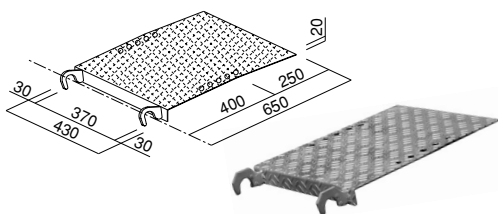

ジャッキサポート／コーナーステップ

● ジャッキサポート

許容荷重:24.5kN

ジャッキサポート JS-9N…9.8kg

ジャッキベースで対応できない段差を解消します。
φ48.6、φ42.7兼用

変位防止のため、根ガラム、水平継ぎ、筋違を
単管パイプとクランプで設けて下さい。

● コーナーステップ

コーナーステップ BKN-46…8.0kg

コーナーステップ BKN-26…5.2kg

- すきまを段差なくふさぐことができます。
- 専用部材ですので美観に優れます。