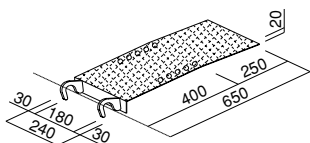

ジャッキサポート／コーナーステップ

● ジャッキサポート

許容荷重:24.5kN

ジャッキサポート JS-9N…9.8kg

ジャッキベースで対応できない段差を解消します。
φ48.6、φ42.7兼用

変位防止のため、根ガラム、水平継ぎ、筋違を
単管パイプとクランプで設けて下さい。

● コーナーステップ

コーナーステップ BKN-46…8.0kg

コーナーステップ BKN-26…5.2kg

- すきまを段差なくふさぐことができます。
- 専用部材ですので美観に優れます。