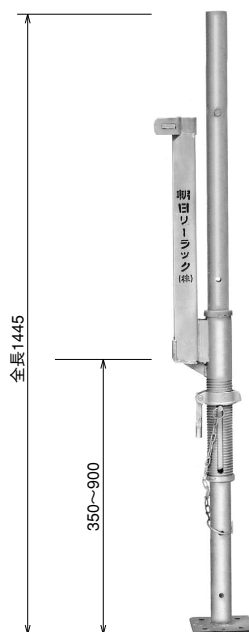

ジャッキサポート／コーナーステップ

● ジャッキサポート

許容荷重:24.5kN

ジャッキサポート JS-9N…9.8kg

ジャッキベースで対応できない段差を解消します。
φ48.6、φ42.7兼用

変位防止のため、根ガラム、水平継ぎ、筋違を
単管パイプとクランプで設けて下さい。

● コーナーステップ

コーナーステップ BKN-46…8.0kg

コーナーステップ BKN-26…5.2kg

- すきまを段差なくふさぐことができます。
- 専用部材ですので美観に優れます。