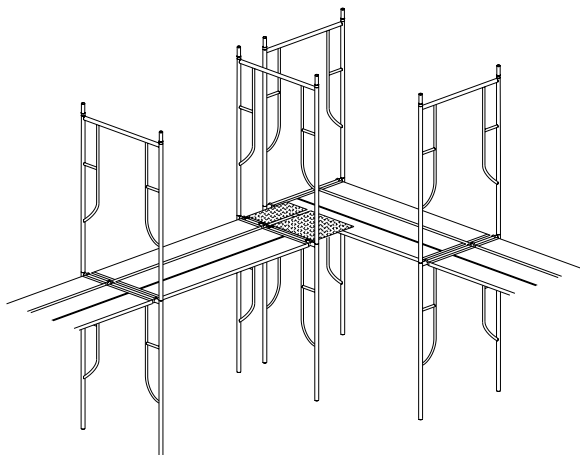

ジャッキサポート／コーナーステップ

● ジャッキサポート

許容荷重:24.5kN

ジャッキサポート JS-9N…9.8kg

ジャッキベースで対応できない段差を解消します。
φ48.6、φ42.7兼用

変位防止のため、根ガラム、水平継ぎ、筋違を
単管パイプとクランプで設けて下さい。

● コーナーステップ

コーナーステップ BKN-46…8.0kg

コーナーステップ BKN-26…5.2kg

- すきまを段差なくふさぐことができます。
- 専用部材ですので美観に優れます。