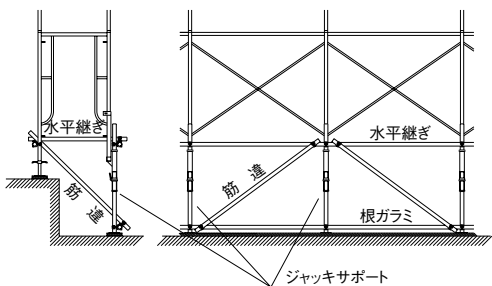

ジャッキサポート／コーナーステップ

● ジャッキサポート

許容荷重:24.5kN

ジャッキサポート JS-9N…9.8kg

ジャッキベースで対応できない段差を解消します。
φ48.6、φ42.7兼用

変位防止のため、根ガラム、水平継ぎ、筋違を
単管パイプとクランプで設けて下さい。

● コーナーステップ

コーナーステップ BKN-46…8.0kg

コーナーステップ BKN-26…5.2kg

- すきまを段差なくふさぐことができます。
- 専用部材ですので美観に優れます。