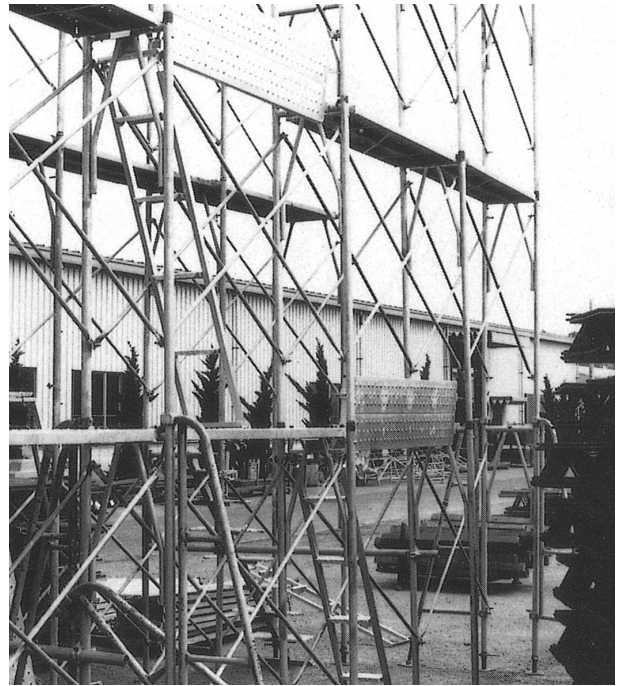

ガードステージ／フォールディングステップ

●ガードステージ (PAT.P)

- 1) 階段周りの落下防止と安全手摺りに兼用となります。
- 2) 幅400～500でインチサイズ(1829)、メートルサイズ(1800)をご指定下さい。
- 3) 爪部の下に付いているボルトは確実に締めて下さい。

型 式	長さ(mm)	幅(mm)	重量(kg)
BKN-8S	1,829	400	16.0
BKN-6S		500	16.8
BNK-18S	1,800		

●フォールディングステップ (PAT)

従来、狭い簡易枠組足場の昇り階段は、折り返しが不可能で、それを常時据え付けて置くことによって、作業者の階段層における左右階の移動通行を阻害していました。そこで弊社が開発したフォールディングステップは、下図のように折畳みを可能にし、作業者が階段層を移動する場合、階段の下部を持ち上げて押し込むことにより、自動的に折畳まれることを可能にしました。

特 長

- 1) 軽量で折畳みが簡単にセットできます。
- 2) 梯子と違い、工具を持って登れます。
- 3) 各社の簡易枠組足場にもご使用できます。

(PAT)

フォールディングステップ K-4017S…9.6kg