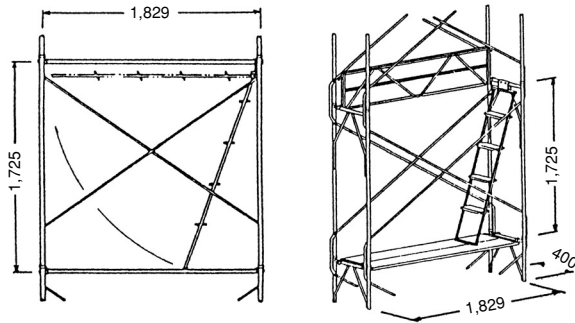

ガードステージ／フォールディングステップ

●ガードステージ (PAT.P)

- 1) 階段周りの落下防止と安全手摺りに兼用となります。
- 2) 幅400～500でインチサイズ(1829)、メートルサイズ(1800)をご指定下さい。
- 3) 爪部の下に付いているボルトは確実に締めて下さい。

型 式	長さ(mm)	幅(mm)	重量(kg)
BKN-8S	1,829	400	16.0
BKN-6S		500	16.8
BNK-18S	1,800		

●フォールディングステップ (PAT)

従来、狭い簡易枠組足場の昇り階段は、折り返しが不可能で、それを常時据え付けて置くことによって、作業者の階段層における左右階の移動通行を阻害していました。そこで弊社が開発したフォールディングステップは、下図のように折畳みを可能にし、作業者が階段層を移動する場合、階段の下部を持ち上げて押し込むことにより、自動的に折畳まれることを可能にしました。

特 長

- 1) 軽量で折畳みが簡単にセットできます。
- 2) 梯子と違い、工具を持って登れます。
- 3) 各社の簡易枠組足場にもご使用できます。

(PAT)

フォールディングステップ K-4017S…9.6kg