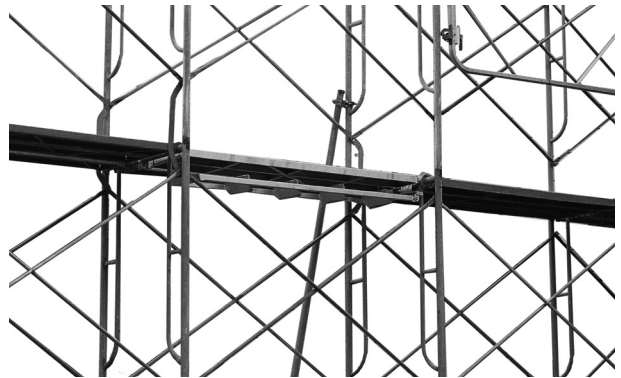

ガードステージ／フォールディングステップ

●ガードステージ (PAT.P)

- 1) 階段周りの落下防止と安全手摺りに兼用となります。
- 2) 幅400～500でインチサイズ(1829)、メートルサイズ(1800)をご指定下さい。
- 3) 爪部の下に付いているボルトは確実に締めて下さい。

型 式	長さ(mm)	幅(mm)	重量(kg)
BKN-8S	1,829	400	16.0
BKN-6S		500	16.8
BNK-18S	1,800		

●フォールディングステップ (PAT)

従来、狭い簡易枠組足場の昇り階段は、折り返しが不可能で、それを常時据え付けて置くことによって、作業者の階段層における左右階の移動通行を阻害していました。そこで弊社が開発したフォールディングステップは、下図のように折畳みを可能にし、作業者が階段層を移動する場合、階段の下部を持ち上げて押し込むことにより、自動的に折畳まれることを可能にしました。

特 長

- 1) 軽量で折畳みが簡単にセットできます。
- 2) 梯子と違い、工具を持って登れます。
- 3) 各社の簡易枠組足場にもご使用できます。

(PAT)

フォールディングステップ K-4017S…9.6kg