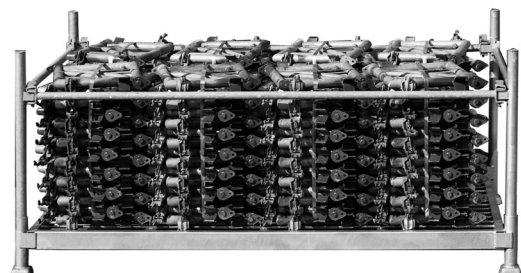

## ●パレット

**ジャッキベース用パレット**

- 寸法 W1,793×D810×H890

PAT

**AB型伸縮ブラケット用パレット**

- 寸法 W2,100×D1,500×H940

PAT

**TS大引受ジャッキ用パレット**