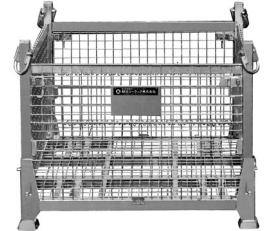

## ●キャリエース

**キャリエース KA-L…75.5kg**  
キャスター無

- 寸法 W1,000×D1,200×H900
- 積載重量 19.6kN

**キャリエース KA-C…55.5kg**  
キャスターφ150

- 寸法 W800×D1,000×H850
- 積載重量 7.35kN

**吊りキャリエース HP-1210C…103kg**  
キャスターφ150(ウレタン製)

- 寸法 W1,200×D1,000×H900
- 積載重量 7.84kN

**吊りキャリエース HP-1210N…93kg**

- 寸法 W1,200×D1,000×H900
- 積載重量 7.84kN

**吊りキャリエース HP-1210…82kg**  
キャスター無

- 寸法 W1,200×D1,000×H908
- 積載重量 7.84kN

## ●パレット

**ジャッキベース用パレット**

- 寸法 W1,793×D810×H890

PAT

**AB型伸縮ブラケット用パレット**

- 寸法 W2,100×D1,500×H940

PAT

**TS大引受ジャッキ用パレット**