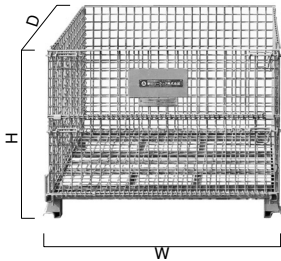

## ●キャリエース

**キャリエース KA-L…75.5kg**  
キャスター無

- 寸法 W1,000×D1,200×H900
- 積載重量 19.6kN

**キャリエース KA-C…55.5kg**  
キャスターφ150

- 寸法 W800×D1,000×H850
- 積載重量 7.35kN

**吊りキャリエース HP-1210C…103kg**  
キャスターφ150(ウレタン製)

- 寸法 W1,200×D1,000×H900
- 積載重量 7.84kN

**吊りキャリエース HP-1210N…93kg**

- 寸法 W1,200×D1,000×H900
- 積載重量 7.84kN

**吊りキャリエース HP-1210…82kg**  
キャスター無

- 寸法 W1,200×D1,000×H908
- 積載重量 7.84kN

## ●パレット

**ジャッキベース用パレット**

- 寸法 W1,793×D810×H890

PAT

**AB型伸縮ブラケット用パレット**

- 寸法 W2,100×D1,500×H940

PAT

**TS大引受ジャッキ用パレット**

- 寸法 W2,133×D980×H720

PAT

**ラックガードシステム用吊りパレット**

- 寸法 W2,040×D1,080×H1,058