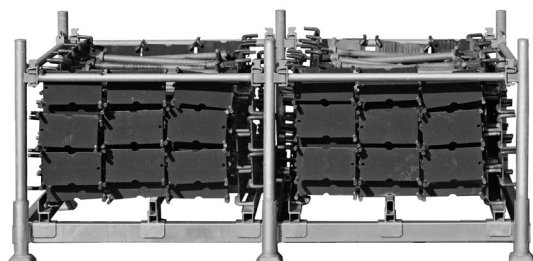

## ●パレット

**ジャッキベース用パレット**

- 寸法 W1,793×D810×H890

PAT

**AB型伸縮ブラケット用パレット**

- 寸法 W2,100×D1,500×H940

PAT

**TS大引受ジャッキ用パレット**

- 寸法 W2,133×D980×H720

PAT

**ラックガードシステム用吊りパレット**

- 寸法 W2,040×D1,080×H1,058