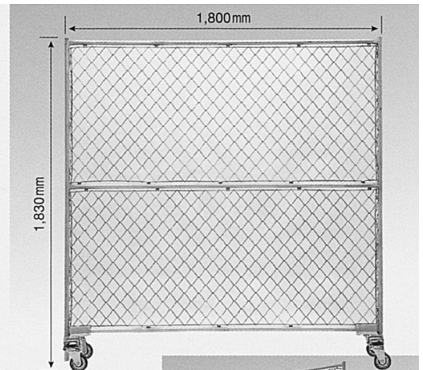

## 特長

ガルバリウム鋼管を使用し、抜群の耐久性を発揮します。

フェンスバリケード FA-1818\*...15.0kg

フェンスバリケード FA-1818D\*...19.0kg  
(くぐり戸付き)

フェンスバリケード FA-1818C\*...22.0kg  
(キャスター付き)

その他

シート FA-1809S 販売品

●取付部品