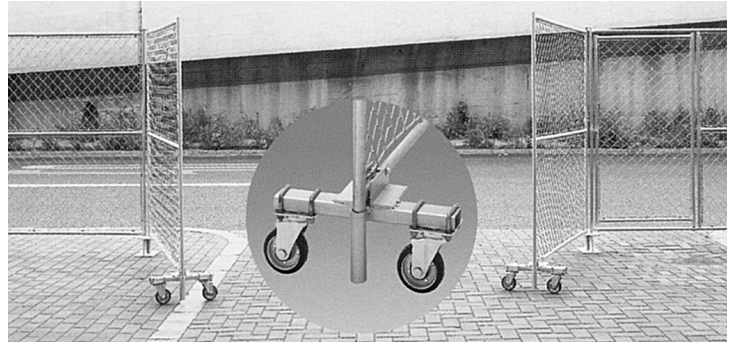

# フェンスバリケード

## 特長

ガルバリウム鋼管を使用し、抜群の耐久性を発揮します。

フェンスバリケード FA-1818\*...15.0kg

フェンスバリケード FA-1818D\*...19.0kg  
(くぐり戸付き)

フェンスバリケード FA-1818C\*...22.0kg  
(キャスター付き)

その他

シート FA-1809S 販売品

●取付部品