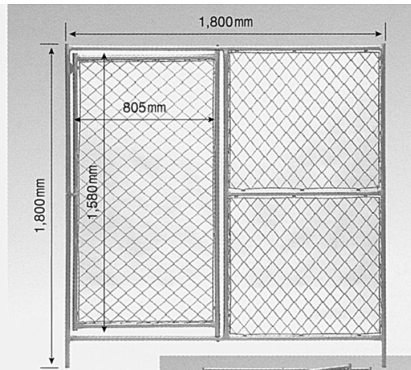

## 特長

ガルバリウム鋼管を使用し、抜群の耐久性を発揮します。

フェンスバリケード FA-1818\*...15.0kg

フェンスバリケード FA-1818D\*...19.0kg  
(くぐり戸付き)

フェンスバリケード FA-1818C\*...22.0kg  
(キャスター付き)

その他

シート FA-1809S 販売品

●取付部品