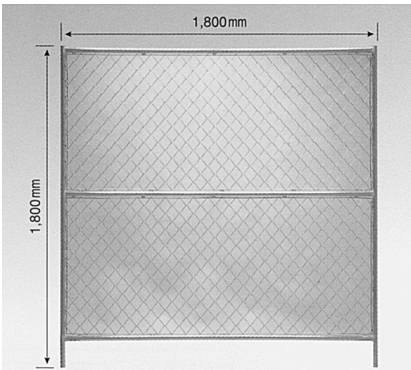

## 特長

ガルバリウム鋼管を使用し、抜群の耐久性を発揮します。

フェンスバリケード FA-1818\*...15.0kg

フェンスバリケード FA-1818D\*...19.0kg  
(くぐり戸付き)

フェンスバリケード FA-1818C\*...22.0kg  
(キャスター付き)

その他

シート FA-1809S 販売品

●取付部品