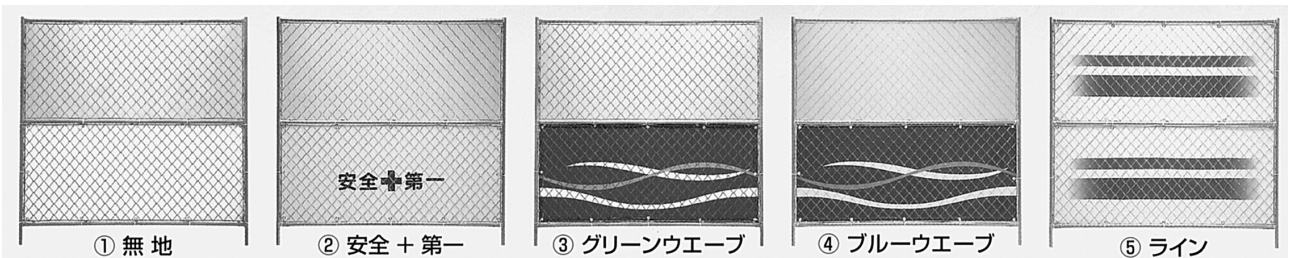

## 特長

ガルバリウム鋼管を使用し、抜群の耐久性を発揮します。

フェンスバリケード FA-1818\*...15.0kg

フェンスバリケード FA-1818D\*...19.0kg  
(くぐり戸付き)

フェンスバリケード FA-1818C\*...22.0kg  
(キャスター付き)

その他

シート FA-1809S 販売品

●取付部品