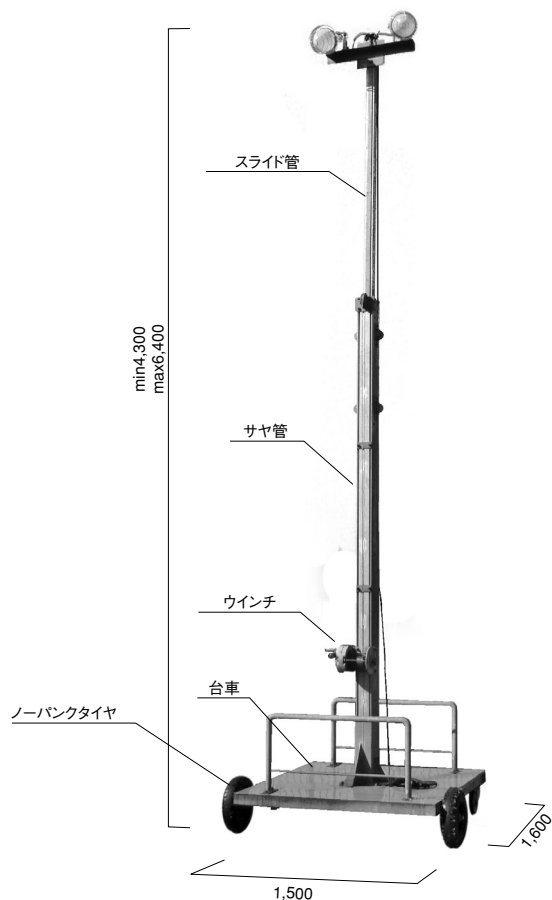

# 投光器

投光器 AL-MOVLIGHT

## 仕様

- 台車 / 1,500mm×1,600mm
- 車輪 / 後輪 φ410  
キャスター φ200
- 台車高 / 280mm
- 支柱 / アルミ  
上柱 3,600mm  
下柱 3,800mm
- 投光器 / HID投光器  
200V 750W 2灯  
高さ 4,300mm~6,400mm

その他