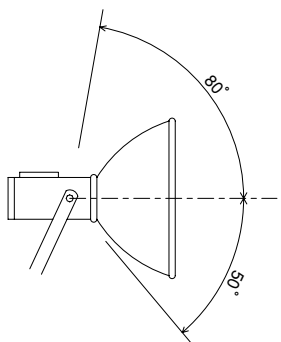

## ハロゲンライト取扱上の注意

- 1) 点灯中は特に強いショックを与えないで下さい。ランプ切れの原因になります。
- 2) 点灯中、本体はかなり高温になりますので、触れないようご注意ください。
- 3) 発火のおそれがありますので、本体近くに可燃物を近づけないで下さい。
- 4) 投光器の照射角度は上向き80°下向き50°の範囲内で選択し、灯体固定ナットにて確実に締付けて下さい。

## 仕様

- 台車 / 1,500mm×1,600mm
- 車輪 / 後輪 φ410  
キャスター φ200
- 台車高 / 280mm
- 支柱 / アルミ  
上柱 3,600mm  
下柱 3,800mm
- 投光器 / HID投光器  
200V 750W 2灯  
高さ 4,300mm~6,400mm

その他