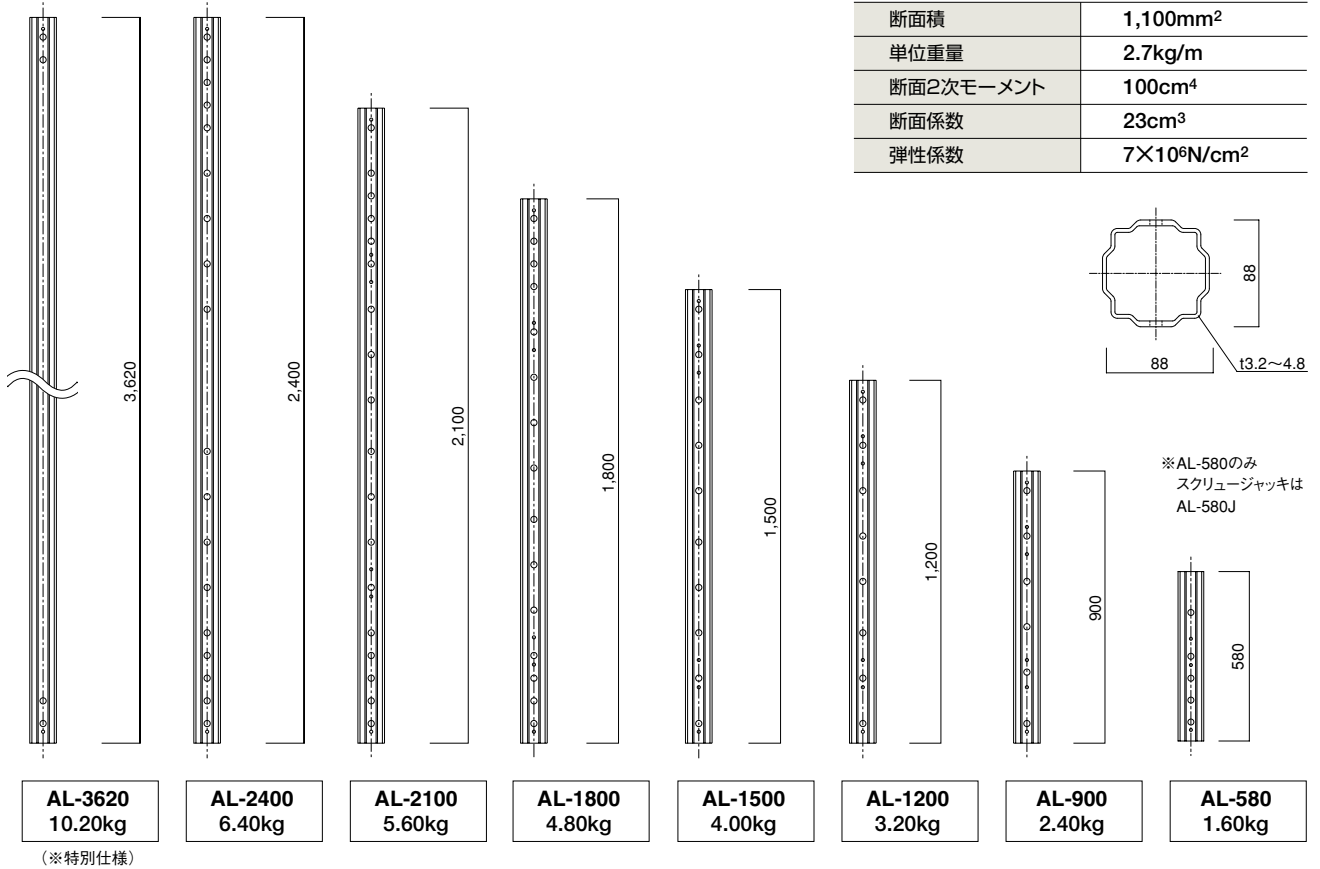

●ストロング支柱 (アルミ)

●スライドパイプ (アルミ)