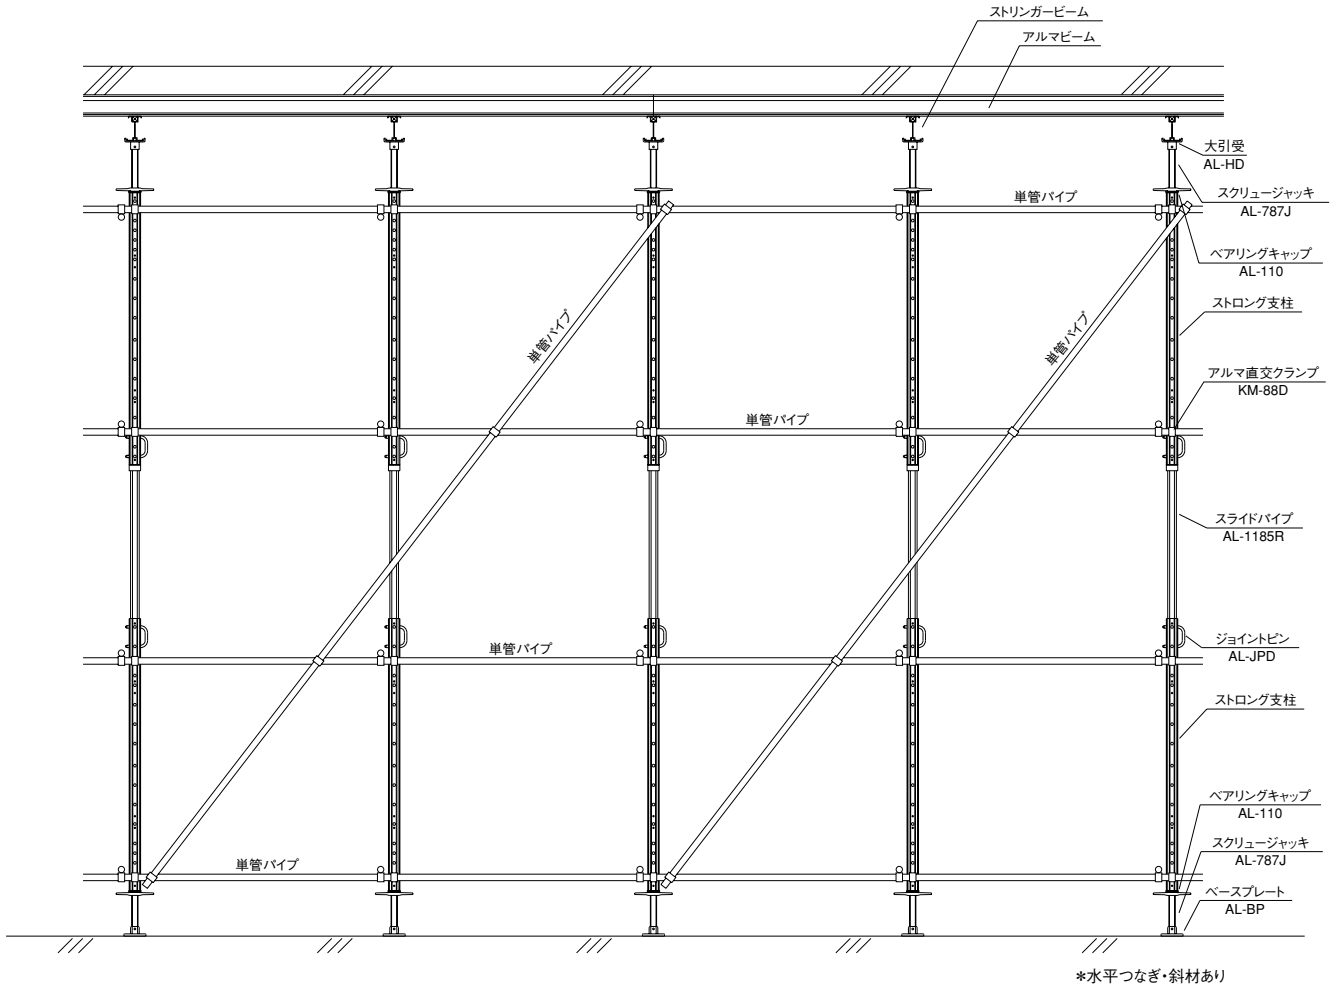

◆ ストロングサポート使用方法

① スライドパイプ無し

② スライドパイプ使用

③ベタ支柱使用例

④単柱方式使用例